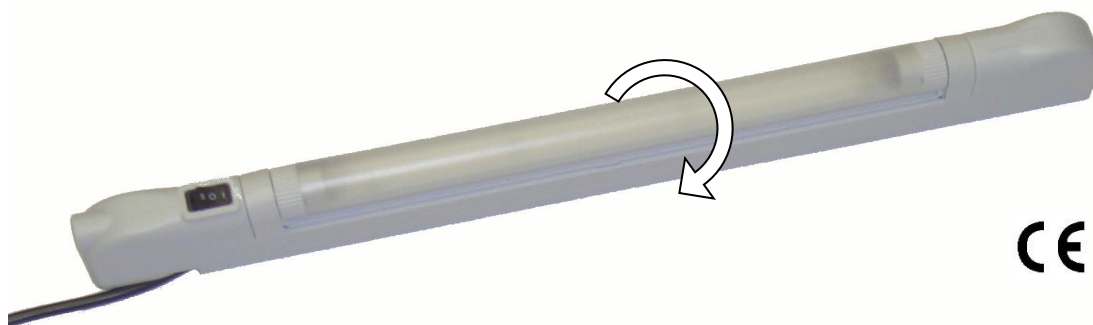

Allround-LED-Leuchte - All in One

ALLIO 1101

Made in Germany

Beleuchtung in Gehäusen für Industrie und IT-Anwendungen

54,5 mm

26 mm

- + Kompakt mit einer Breite von 26 mm
- + Schwenkrotor für verschiedene Befestigungsarten
- + Ohne und mit Werkzeug zu befestigen
- + Zur Unterstützung der Montage immer mit Magnet
- + effektive LED-Beleuchtung, 945 lm
- + drehbare LED-Einheit
- + 50.000 h Lebensdauer
- + mit fest montierter Anschlussleitung

patentiertes Befestigungssystem !

- + auf Metallflächen, an Profilen und im 19"- Rack
- + Magnetbefestigung
- + Magnetbefestigung und Schrauben
- + Magnetbefestigung und Rasten
- + Schrauben an Profilen mit variablem Lochabstand

- Netz-Weitspannung: 100-240V / 50-60 Hz
- mit Stecker zur Schaltung über Türpositionsschalter (optional)
- Kabelausgang seitlich oder auf der Rückseite der Leuchte

ITS GmbH

Magnetbefestigung (Demontage durch Herausschieben möglich)

Magnet-Fixierung + Schrauben mit variablem Lochabstand von 455 bis 475 mm

Magnet-Fixierung + Rasten in Profilen

Rasten im 19" - Rack

Elektrische Anschlusswerte	
Nennleistung	7,2W
Nennspannung	100 - 240 V AC / 50-60 Hz
Nennstrom bei 230 V AC / 50 Hz	0,08A
Potentialfreier Kontakt	über Steckverbinder, 2-poliger Kleingerätestecker, 2,5 A
Anschlussleitung	2x0,75 mm ² , 1,5 / 3 m Mantelfarbe: schwarz
Schutzart/Schutzklasse	
Schutzart/Schutzklasse	IP 20 / II (schutzisoliert)
Leuchtmittel	
Typ	High Power LED / 945lm
Farbwiedergabewert	CRI > 80
Mittlere Lebensdauer	50.000 h
Lichtfarbe	kaltweiss / 5600K