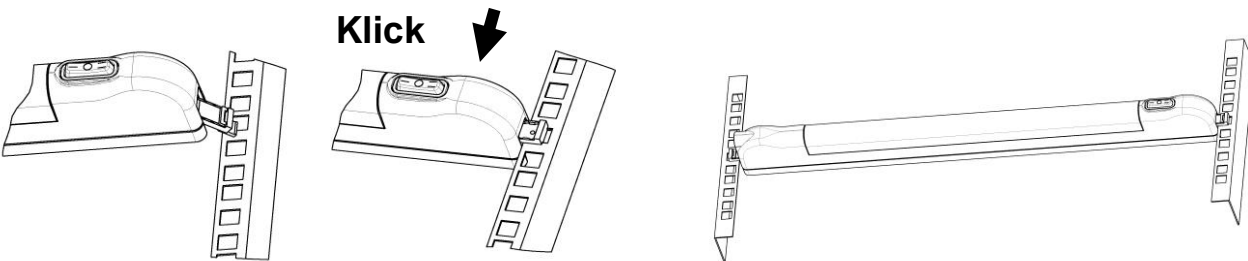

Allround-LED-Leuchte - All in One

ALLIO 1101

Made in Germany

Beleuchtung in Gehäusen für Industrie und IT-Anwendungen

54,5 mm

26 mm

- + Kompakt mit einer Breite von 26 mm
- + Schwenkrotor für verschiedene Befestigungsarten
- + Ohne und mit Werkzeug zu befestigen
- + Zur Unterstützung der Montage immer mit Magnet
- + effektive LED-Beleuchtung, 945 lm
- + drehbare LED-Einheit
- + 50.000 h Lebensdauer
- + mit fest montierter Anschlussleitung

patentiertes Befestigungssystem !

- + auf Metallflächen, an Profilen und im 19"- Rack
- + Magnetbefestigung
- + Magnetbefestigung und Schrauben
- + Magnetbefestigung und Rasten
- + Schrauben an Profilen mit variablem Lochabstand

- Netz-Weitspannung: 100-240V / 50-60 Hz
- mit Stecker zur Schaltung über Türpositionsschalter (optional)
- Kabelausgang seitlich oder auf der Rückseite der Leuchte

ITS GmbH

Magnetbefestigung (Demontage durch Herausschieben möglich)

Magnet-Fixierung + Schrauben mit variablem Lochabstand von 455 bis 475 mm

Magnet-Fixierung + Rasten in Profilen

Rasten im 19" - Rack

Elektrische Anschlusswerte	
Nennleistung	7,2W
Nennspannung	100 - 240 V AC / 50-60 Hz
Nennstrom bei 230 V AC / 50 Hz	0,08A
Potentialfreier Kontakt	über Steckverbinder, 2-poliger Kleingerätestecker, 2,5 A
Anschlussleitung	2x0,75 mm ² , 1,5 / 3 m Mantelfarbe: schwarz
Schutzart/Schutzklasse	
Schutzart/Schutzklasse	IP 20 / II (schutzisoliert)
Leuchtmittel	
Typ	High Power LED / 945lm
Farbwiedergabewert	CRI > 80
Mittlere Lebensdauer	50.000 h
Lichtfarbe	kaltweiss / 5600K