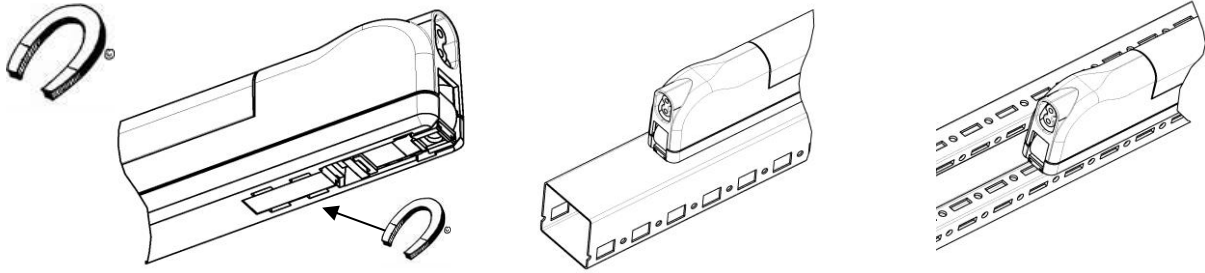

Allround-LED-Leuchte - All in One

ALLIO 1101

Made in Germany

Beleuchtung in Gehäusen für Industrie und IT-Anwendungen

54,5 mm

26 mm

- + Kompakt mit einer Breite von 26 mm
- + Schwenkrotor für verschiedene Befestigungsarten
- + Ohne und mit Werkzeug zu befestigen
- + Zur Unterstützung der Montage immer mit Magnet
- + effektive LED-Beleuchtung, 945 lm
- + drehbare LED-Einheit
- + 50.000 h Lebensdauer
- + mit fest montierter Anschlussleitung

patentiertes Befestigungssystem !

- + auf Metallflächen, an Profilen und im 19"- Rack
- + Magnetbefestigung
- + Magnetbefestigung und Schrauben
- + Magnetbefestigung und Rasten
- + Schrauben an Profilen mit variablem Lochabstand

- Netz-Weitspannung: 100-240V / 50-60 Hz
- mit Stecker zur Schaltung über Türpositionsschalter (optional)
- Kabelausgang seitlich oder auf der Rückseite der Leuchte

ITS GmbH

Magnetbefestigung (Demontage durch Herausschieben möglich)

Magnet-Fixierung + Schrauben mit variablem Lochabstand von 455 bis 475 mm

Magnet-Fixierung + Rasten in Profilen

Rasten im 19" - Rack

Elektrische Anschlusswerte	
Nennleistung	7,2W
Nennspannung	100 - 240 V AC / 50-60 Hz
Nennstrom bei 230 V AC / 50 Hz	0,08A
Potentialfreier Kontakt	über Steckverbinder, 2-poliger Kleingerätestecker, 2,5 A
Anschlussleitung	2x0,75 mm ² , 1,5 / 3 m Mantelfarbe: schwarz
Schutzart/Schutzklasse	
Schutzart/Schutzklasse	IP 20 / II (schutzisoliert)
Leuchtmittel	
Typ	High Power LED / 945lm
Farbwiedergabewert	CRI > 80
Mittlere Lebensdauer	50.000 h
Lichtfarbe	kaltweiss / 5600K