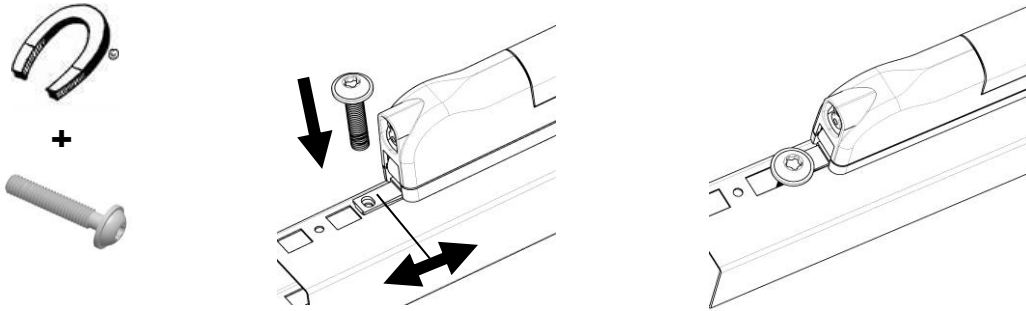

Allround-LED-Leuchte - All in One

ALLIO 1101

Made in Germany

Beleuchtung in Gehäusen für Industrie und IT-Anwendungen

54,5 mm

26 mm

- + Kompakt mit einer Breite von 26 mm
- + Schwenkrotor für verschiedene Befestigungsarten
- + Ohne und mit Werkzeug zu befestigen
- + Zur Unterstützung der Montage immer mit Magnet
- + effektive LED-Beleuchtung, 945 lm
- + drehbare LED-Einheit
- + 50.000 h Lebensdauer
- + mit fest montierter Anschlussleitung

patentiertes Befestigungssystem !

- + auf Metallflächen, an Profilen und im 19"- Rack
- + Magnetbefestigung
- + Magnetbefestigung und Schrauben
- + Magnetbefestigung und Rasten
- + Schrauben an Profilen mit variablem Lochabstand

- Netz-Weitspannung: 100-240V / 50-60 Hz
- mit Stecker zur Schaltung über Türpositionsschalter (optional)
- Kabelausgang seitlich oder auf der Rückseite der Leuchte

ITS GmbH

Magnetbefestigung (Demontage durch Herausschieben möglich)

Magnet-Fixierung + Schrauben mit variablem Lochabstand von 455 bis 475 mm

Magnet-Fixierung + Rasten in Profilen

Rasten im 19" - Rack

Elektrische Anschlusswerte	
Nennleistung	7,2W
Nennspannung	100 - 240 V AC / 50-60 Hz
Nennstrom bei 230 V AC / 50 Hz	0,08A
Potentialfreier Kontakt	über Steckverbinder, 2-poliger Kleingerätestecker, 2,5 A
Anschlussleitung	2x0,75 mm ² , 1,5 / 3 m Mantelfarbe: schwarz
Schutzart/Schutzklasse	
Schutzart/Schutzklasse	IP 20 / II (schutzisoliert)
Leuchtmittel	
Typ	High Power LED / 945lm
Farbwiedergabewert	CRI > 80
Mittlere Lebensdauer	50.000 h
Lichtfarbe	kaltweiss / 5600K