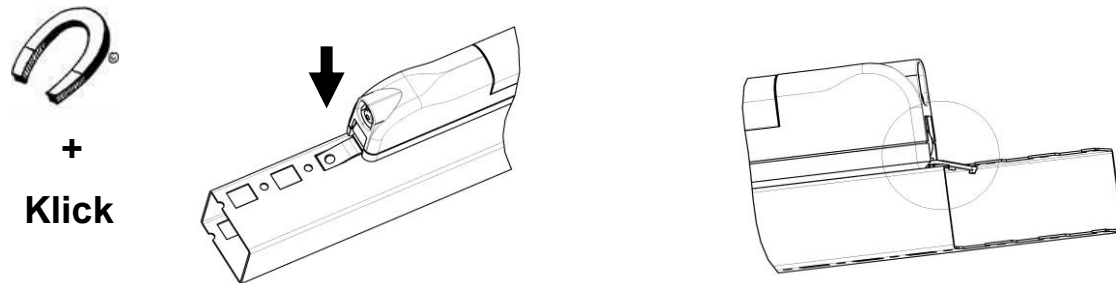

Allround-LED-Leuchte - All in One

ALLIO 1101

Made in Germany

Beleuchtung in Gehäusen für Industrie und IT-Anwendungen

54,5 mm

26 mm

- + Kompakt mit einer Breite von 26 mm
- + Schwenkrotor für verschiedene Befestigungsarten
- + Ohne und mit Werkzeug zu befestigen
- + Zur Unterstützung der Montage immer mit Magnet
- + effektive LED-Beleuchtung, 945 lm
- + drehbare LED-Einheit
- + 50.000 h Lebensdauer
- + mit fest montierter Anschlussleitung

patentiertes Befestigungssystem !

- + auf Metallflächen, an Profilen und im 19"- Rack
- + Magnetbefestigung
- + Magnetbefestigung und Schrauben
- + Magnetbefestigung und Rasten
- + Schrauben an Profilen mit variablem Lochabstand

- Netz-Weitspannung: 100-240V / 50-60 Hz
- mit Stecker zur Schaltung über Türpositionsschalter (optional)
- Kabelausgang seitlich oder auf der Rückseite der Leuchte

ITS GmbH

Magnetbefestigung (Demontage durch Herausschieben möglich)

Magnet-Fixierung + Schrauben mit variablem Lochabstand von 455 bis 475 mm

Magnet-Fixierung + Rasten in Profilen

Rasten im 19" - Rack

Elektrische Anschlusswerte	
Nennleistung	7,2W
Nennspannung	100 - 240 V AC / 50-60 Hz
Nennstrom bei 230 V AC / 50 Hz	0,08A
Potentialfreier Kontakt	über Steckverbinder, 2-poliger Kleingerätestecker, 2,5 A
Anschlussleitung	2x0,75 mm ² , 1,5 / 3 m Mantelfarbe: schwarz
Schutzart/Schutzklasse	
Schutzart/Schutzklasse	IP 20 / II (schutzisoliert)
Leuchtmittel	
Typ	High Power LED / 945lm
Farbwiedergabewert	CRI > 80
Mittlere Lebensdauer	50.000 h
Lichtfarbe	kaltweiss / 5600K